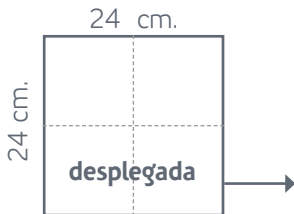

MEDIANA

• Medidas

< 02. ELEGÍ EL TAMAÑO >

GRANDE

• Medidas

Es elegida por su tamaño cómodo para bares, pastelerías, food trucks, heladerías y locales take-away. Esta medida es generalmente utilizada para cócteles, aperitivos, snacks o incluso como posavasos.

● **Funcionalidad**
(mayor absorción, volumen), dándole un aspecto más elegante.

SERVILLETAS DE PAPEL

PRECIOS DE REFERENCIA

MEDIANA

- Medida desplegada: 24 x 24 cm.
- Medida plegada: 12 x 12 cm.

Precios por unidad según la cantidad pedida - impreso a 1 color