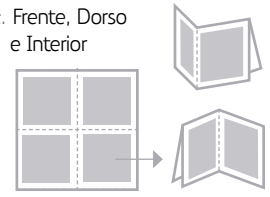

(*) Las cantidades por caja pueden variar según la densidad de cada partida de papel y el efecto del gofrado.

• Compra mínima servilletas GRANDES:

33 cajas 25mil unidades

Cantidad por caja:
750 unidades*

SERVILLETAS DE PAPEL

04. PERSONALIZALA

● **Superficie personalizable:** *(en referencia a servilleta plegada)*

Elegí en qué parte de la servilleta querés dar presencia a tu marca.

a. sólo Frente

b. Frente y Dorso

c. Frente, Dorso e Interior

Mirá el video explicativo:
[link >>>](#)

● **Impresión:**
Podés elegir hasta 2 colores.

Más información sobre colores disponibles:
[link >>>](#)

GOFRADO OPCIONAL
Agregale textura sin costo adicional!

● **Funcionalidad**
(mayor absorción, volumen), dándole un aspecto más elegante.

SERVILLETAS DE PAPEL

PRECIOS DE REFERENCIA

MEDIANA

- Medida desplegada: 24 x 24 cm.
- Medida plegada: 12 x 12 cm.

Precios por unidad según la cantidad pedida - impreso a 1 color