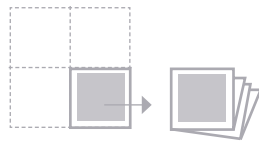

(*) Las cantidades por caja pueden variar según la densidad de cada partida de papel y el efecto del gofrado.

• Compra mínima servilletas GRANDES:

33 cajas 25mil unidades

Cantidad por caja:
750 unidades*

SERVILLETAS DE PAPEL

04. PERSONALIZALA

● **Superficie personalizable:** *(en referencia a servilleta plegada)*

Elegí en qué parte de la servilleta querés dar presencia a tu marca.

a. sólo Frente

b. Frente y Dorso

c. Frente, Dorso e Interior

Mirá el video explicativo:
[link >>>](#)

● **Impresión:**
Podés elegir hasta 2 colores.

Más información sobre colores disponibles:
[link >>>](#)

GOFRADO OPCIONAL
Agregale textura sin costo adicional!

● **Funcionalidad**
(mayor absorción, volumen), dándole un aspecto más elegante.

SERVILLETAS DE PAPEL

PRECIOS DE REFERENCIA

MEDIANA

- Medida desplegada: 24 x 24 cm.
- Medida plegada: 12 x 12 cm.

Precios por unidad según la cantidad pedida - impreso a 1 color