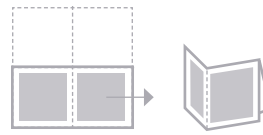

(*) Las cantidades por caja pueden variar según la densidad de cada partida de papel y el efecto del gofrado.

• Compra mínima servilletas GRANDES:

33 cajas 25mil unidades

Cantidad por caja:
750 unidades*

SERVILLETAS DE PAPEL

04. PERSONALIZALA

● **Superficie personalizable:** *(en referencia a servilleta plegada)*

Elegí en qué parte de la servilleta querés dar presencia a tu marca.

a. sólo Frente

b. Frente y Dorso

c. Frente, Dorso e Interior

Mirá el video explicativo:
[link >>>](#)

● **Impresión:**
Podés elegir hasta 2 colores.

Más información sobre colores disponibles:
[link >>>](#)

GOFRADO OPCIONAL
Agregale textura sin costo adicional!

● **Funcionalidad**
(mayor absorción, volumen), dándole un aspecto más elegante.

SERVILLETAS DE PAPEL

PRECIOS DE REFERENCIA

MEDIANA

- Medida desplegada: 24 x 24 cm.
- Medida plegada: 12 x 12 cm.

Precios por unidad según la cantidad pedida - impreso a 1 color