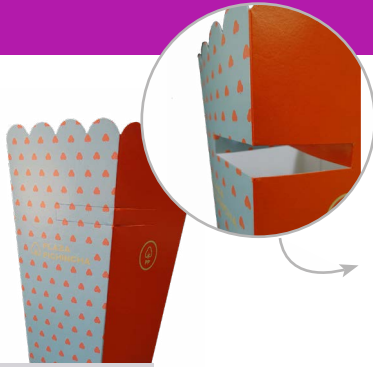

PRECIOS

Precios orientativos para portapanchos a 1 color.

		Papel Sulfito Puro		Papel Kraft Reciclado	
		x 12000	x 24000	x 12000	x 24000
Portapanchos:	5 x 23,5 x 5,5 cm.	\$ 17.573	\$ 15.713	\$ 13.746	\$ 11.911

Precios cada 1000 portapanchos, no incluyen IVA ni flete.

Precios a fecha 16/05/2024

PACKAGING PARA CINE, POPCORN Y CANDY

CONOS DE CARTULINA PARA SNACKS

¡Pochoclear nunca fue tan cómodo!

CÓD. 3045

CÓD. 3112

¡Serví tus snacks con el Dip incorporado!

MÍNIMO DE COMPRA

2.000 u. con porta dip
1.000 u. común

Opción en papel:

Son más económicas, 100% personalizadas y funcionales.

SOPORTES PARA BEBIDAS

¡Para 4 vasos, o divisible para 2!